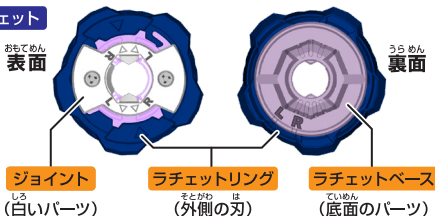

●使用上の注意) ○各パーツは無理に曲げたり引っぱったりしないでください。○包装材は開封後すぐに捨ててください。

<p>20cm</p>			
<p>パイブレッドは下に向けてスタジアム中央から20cm以内の高さからシュートをしてください。</p>	<p>スタジアムは床・地面で遊んでください。テーブルなどの高いところに置いて遊ばないでください。</p>	<p>立てひざ姿勢で遊んでください。</p>	<p>空中でぶつかったパイブレッドやパーツがはじけ飛んで危険ですので、必ず同時にシュートをしてください。</p>
<p>パイブレッドの回転中にスタジアムに手を入れないでください。</p>	<p>スタジアムにはパイブレッドを3個以上シュートしないでください。</p>	<p>まわりの人にぶつからないように注意して遊んでください。</p>	<p>スタジアムをのぞきこんだり、顔を近づけないでください。</p>

ベイブレードをシュートする前には必ず各パーツにヒビや破損、ネジの外れ等が無いことを確認してください。ヒビ・破損・ネジの外れ等があるとケガをする恐れがあるため、直ちに使用をおやめください。

ベイブレードの組み立て方

※説明には「01 プラキオウィップ0W5-70Nr」の画像を使用しています。

①はじめに **ブレード** と **ラチェット** を組み立てます。

ブレード

ラチェット

② **ジョイント** の **▼R** と **ラチェットリング** の **▲** が揃っているか確認します。

揃っていない場合は **ジョイント** と **ラチェットベース** を下図のように持ち、**ラチェットリング** を矢印の方向にカチッと回すと揃えることができます。

③ **ブレード** と **ラチェット** を重ねます。

ブレード の裏にある **ジョイント** と同じ形の凹みに、**ジョイント** を合わせるようにしてください。

- ④ **ブレード** を押さえながら、**ラチェットリング** を矢印の方向にカチッと回し、**ラチェットベース** のRと**ラチェットリング** の▲が揃うようにロックします。