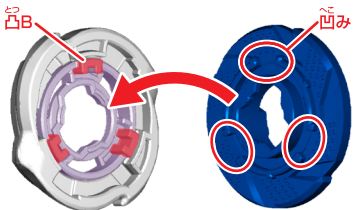

- ③ ひねったピットを押し込むとロックチップが外れ、4パーツに分解できます。

ピットをひねる時は、軸先のフランジを持ってひねるようにしてください。

カスタムライン

注意 CX エクスパンドブレードは必ず**メタルブレードを組んだ状態**でご使用ください。正しく組み上がっていない状態で使用すると、破損等の恐れがあり危険です。

ロックチップ

オーバー
ブレードメタル
ブレードアシスト
ブレード

メタルブレードを
組んだ状態

この状態で
使用しない
でください。

- ① オーバーブレード裏面の凸Aにメタルブレード表面の凹みを重ねてください。

オーバーブレード裏面 メタルブレード表面

オーバーブレード裏面には凸が2種類あります。

ただ正しく重ねるとパーツが横にずれなくなります。ずれないように持ったまま②へとお進みください。

- ② メタルブレードと重ねたオーバーブレード裏面の凸Bにアシストブレード表面の凹みを重ねてください。

メタルブレード裏面 アシストブレード表面

- ③ ロックチップをオーバーブレード表面から中央の穴に差し込みます。

- ④ ロックチップが抜けないように指で押さえながらアシストブレード側からビットのシャフトを奥まで差し込み、矢印の方向に回すとブレードが完成します。

ロックチップとアシストブレードで間の2つのパーツを挟み込むように押さえながらブレード全体をしっかり持ってください。

かくにん ロックの確認をしてください

ロックチップの凸とオーバーブレードの凸が噛み合ってロックチップが動かなくなっていることを確認してください。