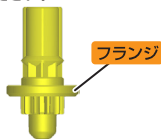

揃っていない場合は **ジョイント** と **ラチェットベース** を下図のように持ち、**ラチェットリング** を矢印の方向にカチッと回すと揃えることができます。

③ **ブレード** と **ラチェット** を重ねます。

ブレード の裏にある **ジョイント** と同じ形の凹みに、**ジョイント** を合わせるようにしてください。

- ④ **ブレード** を押さえながら、**ラチェットリング** を矢印の方向にカチッと回し、**ラチェットベース** のRと**ラチェットリング** の▲が揃うようにロックします。

- ⑤ **ビット** の **シャフト** を **ラチェットベース** の穴にカチッと差し込むことでベイブレードが完成します。

※分解する時は逆の手順で取り外してください。

注意 ビットが回るか確認してください

ベイブレードを組み立てた後やバトルをした後はビットがカチッカチッと回るか確認をしてください。

固くて動かない場合は、うまく組み立てられていない可能性がありますので、ベイブレードを分解して組み立て直してください。

注意 ベイブレードを分解する時の注意

ベイブレードを分解する時は、必ず最初にビットを外してください。

ビットを外さないとベイブレードを分解できない場合があります。

注意 バーストした時の注意

ベイブレードがバーストした時はラチェットからビットを引き抜いてからベイブレードを組み立て直すようにしてください。

CXエクスパンドブレードの分解

- ① ブレードの裏面中央の穴にピットのシャフトを差し込みます。

- ② ブレードの外周部分を持ちながら、差し込んだピットを矢印の方向にひねります。

- ③ ひねったピットを押し込むとロックチップが外れ、4パーツに分解できます。

ピットをひねる時は、軸先のフランジを持ってひねるようにしてください。

カスタムライン

注意 CX エクスパンドブレードは必ず**メタルブレードを組んだ状態**でご使用ください。正しく組み上がっていない状態で使用すると、破損等の恐れがあり危険です。

ロックチップ

オーバー
ブレードメタル
ブレードアシスト
ブレード

メタルブレードを
組んだ状態