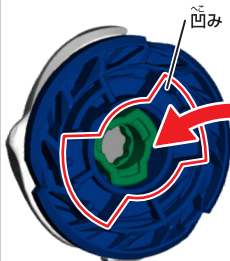

●使用上の注意) ○各パーツは無理に曲げたり引っぱったりしないでください。○包装材は開封後すぐに捨ててください。

<p>20cm</p>			
<p>パイブレッドは下に向けてスタジアム中央から20cm以内の高さからシュートをしてください。</p>	<p>スタジアムは床・地面で遊んでください。テーブルなどの高いところに置いて遊ばないでください。</p>	<p>立てひざ姿勢で遊んでください。</p>	<p>空中でぶつかったパイブレッドやパーツがはじけ飛んで危険ですので、必ず同時にシュートをしてください。</p>
<p>パイブレッドの回転中にスタジアムに手を入れないでください。</p>	<p>スタジアムにはパイブレッドを3個以上シュートしないでください。</p>	<p>まわりの人にぶつからないように注意して遊んでください。</p>	<p>スタジアムをのぞきこんだり、顔を近づけないでください。</p>

ベイブレードをシュートする前には必ず各パーツにヒビや破損、ネジの外れ等が無いことを確認してください。ヒビ・破損・ネジの外れ等があるとケガをする恐れがあるため、直ちに使用をおやめください。

ベイブレードの組み立て方

※説明には「01 プラキオウィップ0W5-70Nr」の画像を使用しています。

①はじめに **ブレード** と **ラチェット** を組み立てます。

ブレード

ラチェット

② **ジョイント** の **▼R** と **ラチェットリング** の **▲** が揃っているか確認します。

揃っていない場合は **ジョイント** と **ラチェットベース** を下図のように持ち、**ラチェットリング** を矢印の方向にカチッと回すと揃えることができます。

③ **ブレード** と **ラチェット** を重ねます。

ブレード の裏にある **ジョイント** と同じ形の凹みに、**ジョイント** を合わせるようにしてください。

- ④ **ブレード** を押さえながら、**ラチェットリング** を矢印の方向にカチッと回し、**ラチェットベース** のRと**ラチェットリング** の▲が揃うようにロックします。

- ⑤ **ビット** の **シャフト** を **ラチェットベース** の穴にカチッと差し込むことでベイブレードが完成します。

※分解する時は逆の手順で取り外してください。

注意 ビットが回るか確認してください

ベイブレードを組み立てた後やバトルをした後はビットがカチッカチッと回るか確認をしてください。

固くて動かない場合は、うまく組み立てられていない可能性がありますので、ベイブレードを分解して組み立て直してください。