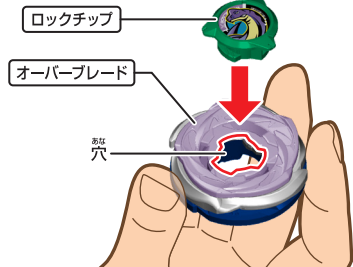

- ③ ひねったピットを押し込むとロックチップが外れ、4パーツに分解できます。

ピットをひねる時は、軸先のフランジを持ってひねるようにしてください。

カスタムライン

注意 CX エクスパンドブレードは必ず**メタルブレードを組んだ状態**でご使用ください。正しく組み上がっていない状態で使用すると、破損等の恐れがあり危険です。

ロックチップ

オーバー
ブレードメタル
ブレードアシスト
ブレード

メタルブレードを
組んだ状態

この状態で
使用しない
でください。

- ① オーバーブレード裏面の凸Aにメタルブレード表面の凹みを重ねてください。

オーバーブレード裏面 メタルブレード表面

オーバーブレード裏面には凸が2種類あります。

ただ正しく重ねるとパーツが横にずれなくなります。ずれないように持ったまま②へとお進みください。

- ② メタルブレードと重ねたオーバーブレード裏面の凸Bにアシストブレード表面の凹みを重ねてください。

メタルブレード裏面 アシストブレード表面

- ③ ロックチップをオーバーブレード表面から中央の穴に差し込みます。

- ④ ロックチップが抜けないように指で押さえながらアシストブレード側からビットのシャフトを奥まで差し込み、矢印の方向に回すとブレードが完成します。

ロックチップとアシストブレードで間の2つのパーツを挟み込むように押さえながらブレード全体をしっかり持ってください。

かくにん ロックの確認をしてください

ロックチップの凸とオーバーブレードの凸が噛み合ってロックチップが動かなくなっていることを確認してください。