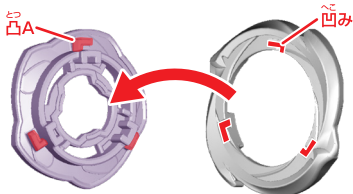

注意 ベイブレードを分解する時の注意

ベイブレードを分解する時は、必ず最初にビットを外してください。

ビットを外さないとベイブレードを分解できない場合があります。

注意 バーストした時の注意

ベイブレードがバーストした時はラチェットからビットを引き抜いてからベイブレードを組み立て直すようにしてください。

CXエクスパンドブレードの分解

- ① ブレードの裏面中央の穴にピットのシャフトを差し込みます。

- ② ブレードの外周部分を持ちながら、差し込んだピットを矢印の方向にひねります。

- ③ ひねったピットを押し込むとロックチップが外れ、4パーツに分解できます。

ピットをひねる時は、軸先のフランジを持ってひねるようにしてください。

カスタムライン

注意 CX エクスパンドブレードは必ず**メタルブレードを組んだ状態**でご使用ください。正しく組み上がっていない状態で使用すると、破損等の恐れがあり危険です。

ロックチップ

オーバー
ブレードメタル
ブレードアシスト
ブレード

メタルブレードを
組んだ状態

この状態で
使用しない
でください。

- ① オーバーブレード裏面の凸Aにメタルブレード表面の凹みを重ねてください。

オーバーブレード裏面 メタルブレード表面

オーバーブレード裏面には凸が2種類あります。

ただ正しく重ねるとパーツが横にずれなくなります。ずれないように持ったまま②へとお進みください。

- ② メタルブレードと重ねたオーバーブレード裏面の凸Bにアシストブレード表面の凹みを重ねてください。

メタルブレード裏面 アシストブレード表面

- ③ ロックチップをオーバーブレード表面から中央の穴に差し込みます。

- ④ ロックチップが抜けないように指で押さえながらアシストブレード側からビットのシャフトを奥まで差し込み、矢印の方向に回すとブレードが完成します。

ロックチップとアシストブレードで間の2つのパーツを挟み込むように押さえながらブレード全体をしっかり持ってください。

かくにん ロックの確認をしてください

ロックチップの凸とオーバーブレードの凸が噛み合ってロックチップが動かなくなっていることを確認してください。