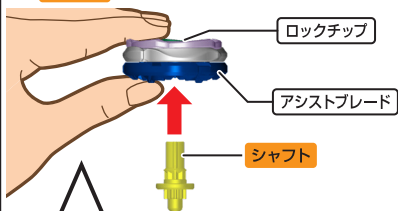

この状態で
使用しない
でください。

- ① オーバーブレード裏面の凸Aにメタルブレード表面の凹みを重ねてください。

オーバーブレード裏面 メタルブレード表面

オーバーブレード裏面には凸が2種類あります。

ただ正しく重ねるとパーツが横にずれなくなります。ずれないように持ったまま②へとお進みください。

- ② メタルブレードと重ねたオーバーブレード裏面の凸Bにアシストブレード表面の凹みを重ねてください。

メタルブレード裏面 アシストブレード表面

- ③ ロックチップをオーバーブレード表面から中央の穴に差し込みます。

- ④ ロックチップが抜けないように指で押さえながらアシストブレード側からビットのシャフトを奥まで差し込み、矢印の方向に回すとブレードが完成します。

ロックチップとアシストブレードで間の2つのパーツを挟み込むように押さえながらブレード全体をしっかり持ってください。

かくにん ロックの確認をしてください

ロックチップの凸とオーバーブレードの凸が噛み合ってロックチップが動かなくなっていることを確認してください。

ロックできている状態 ※

ロックできていない状態

※ 破損等の恐れがありますのでロックが確認できたら、それ以上回さないでください。

アプリとの運動について

スマートフォンアプリ

「BEYBLADE X-ベイブレードエクス」で
ベイコードをスキャンするとベイポイントを獲得
できます。ベイポイントを貯めるとレアベイが
当たるゲームに挑戦できます。

- ※画面はイメージです。
- ※本製品にスマートフォンは含まれません。
- ※アプリは別途通信料がかかります。
- ※アプリは予告なく終了になる場合があります。
- ※本製品はアプリが無くても遊べます。
- ※説明に使われているベイコードはイメージです。