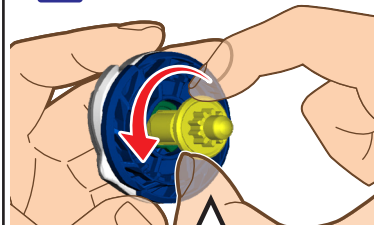

- ⑤ **ビット** の **シャフト** を **ラチェットベース** の穴にカチッと差し込むことでベイブレードが完成します。

※分解する時は逆の手順で取り外してください。

注意 ビットが回るか確認してください

ベイブレードを組み立てた後やバトルをした後はビットがカチッカチッと回るか確認をしてください。

固くて動かない場合は、うまく組み立てられていない可能性がありますので、ベイブレードを分解して組み立て直してください。

注意 ベイブレードを分解する時の注意

ベイブレードを分解する時は、必ず最初にビットを外してください。

ビットを外さないとベイブレードを分解できない場合があります。

注意 バーストした時の注意

ベイブレードがバーストした時はラチェットからビットを引き抜いてからベイブレードを組み立て直すようにしてください。

CXエクスパンドブレードの分解

- ① ブレードの裏面中央の穴にピットのシャフトを差し込みます。

- ② ブレードの外周部分を持ちながら、差し込んだピットを矢印の方向にひねります。

- ③ ひねったピットを押し込むとロックチップが外れ、4パーツに分解できます。

ピットをひねる時は、軸先のフランジを持ってひねるようにしてください。

カスタムライン

注意 CX エクスパンドブレードは必ず**メタルブレードを組んだ状態**でご使用ください。正しく組み上がっていない状態で使用すると、破損等の恐れがあり危険です。

ロックチップ

オーバー
ブレードメタル
ブレードアシスト
ブレード

メタルブレードを
組んだ状態