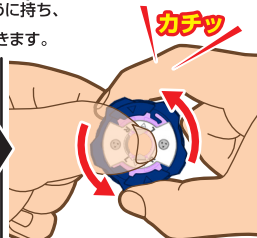

●使用上の注意) ○各パーツは無理に曲げたり引っぱったりしないでください。○包装材は開封後すぐに捨ててください。

<p>20cm</p>			
<p>パイブレッドは下に向けてスタジアム中央から20cm以内の高さからシュートをしてください。</p>	<p>スタジアムは床・地面で遊んでください。テーブルなどの高いところに置いて遊ばないでください。</p>	<p>立てひざ姿勢で遊んでください。</p>	<p>空中でぶつかったパイブレッドやパーツがはじけ飛んで危険ですので、必ず同時にシュートをしてください。</p>
<p>パイブレッドの回転中にスタジアムに手を入れないでください。</p>	<p>スタジアムにはパイブレッドを3個以上シュートしないでください。</p>	<p>まわりの人にぶつからないように注意して遊んでください。</p>	<p>スタジアムをのぞきこんだり、顔を近づけないでください。</p>

ベイブレードをシュートする前には必ず各パーツにヒビや破損、ネジの外れ等が無いことを確認してください。ヒビ・破損・ネジの外れ等があるとケガをする恐れがあるため、直ちに使用をおやめください。

ベイブレードの組み立て方

※説明には「01 プラキオウィップ0W5-70Nr」の画像を使用しています。

①はじめに **ブレード** と **ラチェット** を組み立てます。

ブレード

ラチェット

② **ジョイント** の **▼R** と **ラチェットリング** の **▲** が揃っているか確認します。

揃っていない場合は **ジョイント** と **ラチェットベース** を下図のように持ち、**ラチェットリング** を矢印の方向にカチッと回すと揃えることができます。

③ **ブレード** と **ラチェット** を重ねます。

ブレード の裏にある **ジョイント** と同じ形の凹みに、**ジョイント** を合わせるようにしてください。

- ④ **ブレード** を押さえながら、**ラチェットリング** を矢印の方向にカチッと回し、**ラチェットベース** のRと**ラチェットリング** の▲が揃うようにロックします。