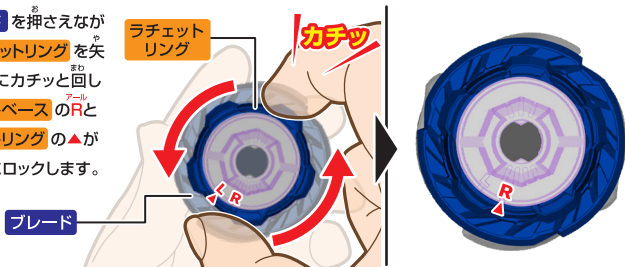

ベイブレードをシュートする前には必ず各パーツにヒビや破損、ネジの外れ等が無いことを確認してください。ヒビ・破損・ネジの外れ等があるとケガをする恐れがあるため、直ちに使用をおやめください。

ベイブレードの組み立て方

※説明には「01 プラキオウィップ0W5-70Nr」の画像を使用しています。

①はじめに **ブレード** と **ラチェット** を組み立てます。

ブレード

ラチェット

② **ジョイント** の **▼R** と **ラチェットリング** の **▲** が揃っているか確認します。

揃っていない場合は **ジョイント** と **ラチェットベース** を下図のように持ち、**ラチェットリング** を矢印の方向にカチッと回すと揃えることができます。

③ **ブレード** と **ラチェット** を重ねます。

ブレード の裏にある **ジョイント** と同じ形の凹みに、**ジョイント** を合わせるようにしてください。

- ④ **ブレード** を押さえながら、**ラチェットリング** を矢印の方向にカチッと回し、**ラチェットベース** のRと**ラチェットリング** の▲が揃うようにロックします。

- ⑤ **ビット** の **シャフト** を **ラチェットベース** の穴にカチッと差し込むことでベイブレードが完成します。

※分解する時は逆の手順で取り外してください。

注意 ビットが回るか確認してください

ベイブレードを組み立てた後やバトルをした後はビットがカチッカチッと回るか確認をしてください。

固くて動かない場合は、うまく組み立てられていない可能性がありますので、ベイブレードを分解して組み立て直してください。