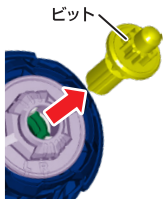

揃っていない場合は **ジョイント** と **ラチェットベース** を下図のように持ち、**ラチェットリング** を矢印の方向にカチッと回すと揃えることができます。

③ **ブレード** と **ラチェット** を重ねます。

ブレード の裏にある **ジョイント** と同じ形の凹みに、**ジョイント** を合わせるようにしてください。

- ④ **ブレード** を押さえながら、**ラチェットリング** を矢印の方向にカチッと回し、**ラチェットベース** のRと**ラチェットリング** の▲が揃うようにロックします。

- ⑤ **ビット** の **シャフト** を **ラチェットベース** の穴にカチッと差し込むことでベイブレードが完成します。

※分解する時は逆の手順で取り外してください。

注意 ビットが回るか確認してください

ベイブレードを組み立てた後やバトルをした後はビットがカチッカチッと回るか確認をしてください。

固くて動かない場合は、うまく組み立てられていない可能性がありますので、ベイブレードを分解して組み立て直してください。

注意 ベイブレードを分解する時の注意

ベイブレードを分解する時は、必ず最初にビットを外してください。

ビットを外さないとベイブレードを分解できない場合があります。

注意 バーストした時の注意

ベイブレードがバーストした時はラチェットからビットを引き抜いてからベイブレードを組み立て直すようにしてください。

CXエクスパンドブレードの分解

- ① ブレードの裏面中央の穴にピットのシャフトを差し込みます。

- ② ブレードの外周部分を持ちながら、差し込んだピットを矢印の方向にひねります。