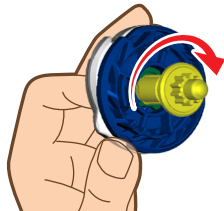

この状態で
使用しない
でください。

- ① オーバーブレード裏面の凸Aにメタルブレード表面の凹みを重ねてください。

オーバーブレード裏面 メタルブレード表面

オーバーブレード裏面には凸が2種類あります。

ただ正しく重ねるとパーツが横にずれなくなります。ずれないように持ったまま②へとお進みください。

- ② メタルブレードと重ねたオーバーブレード裏面の凸Bにアシストブレード表面の凹みを重ねてください。

メタルブレード裏面 アシストブレード表面

- ③ ロックチップをオーバーブレード表面から中央の穴に差し込みます。

- ④ ロックチップが抜けないように指で押さえながらアシストブレード側からビットのシャフトを奥まで差し込み、矢印の方向に回すとブレードが完成します。

ロックチップとアシストブレードで間の2つのパーツを挟み込むように押さえながらブレード全体をしっかり持ってください。

かくにん ロックの確認をしてください

ロックチップの凸とオーバーブレードの凸が噛み合ってロックチップが動かなくなっていることを確認してください。

ロックできている状態 ※

ロックできていない状態

※ 破損等の恐れがありますのでロックが確認できたら、それ以上回さないでください。

アプリとの運動について

スマートフォンアプリ

「BEYBLADE X-ベイブレードエクス」で
ベイコードをスキャンするとベイポイントを獲得
できます。ベイポイントを貯めるとレアベイが
当たるゲームに挑戦できます。

- ※画面はイメージです。
- ※本製品にスマートフォンは含まれません。
- ※アプリは別途通信料がかかります。
- ※アプリは予告なく終了になる場合があります。
- ※本製品はアプリが無くても遊べます。
- ※説明に使われているベイコードはイメージです。