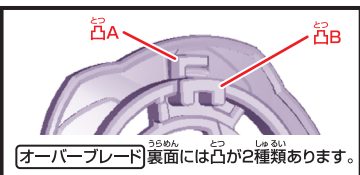

注意 ベイブレードを分解する時の注意

ベイブレードを分解する時は、必ず最初にビットを外してください。

ビットを外さないとベイブレードを分解できない場合があります。

注意 バーストした時の注意

ベイブレードがバーストした時はラチェットからビットを引き抜いてからベイブレードを組み立て直すようにしてください。

CXエクスパンドブレードの分解

- ① ブレードの裏面中央の穴にピットのシャフトを差し込みます。

- ② ブレードの外周部分を持ちながら、差し込んだピットを矢印の方向にひねります。

- ③ ひねったピットを押し込むとロックチップが外れ、4パーツに分解できます。

ピットをひねる時は、軸先のフランジを持ってひねるようにしてください。

カスタムライン

注意 CX エクスパンドブレードは必ず**メタルブレードを組んだ状態**でご使用ください。正しく組み上がっていない状態で使用すると、破損等の恐れがあり危険です。

ロックチップ

オーバー
ブレードメタル
ブレードアシスト
ブレード

メタルブレードを
組んだ状態

この状態で
使用しない
でください。

- ① オーバーブレード裏面の凸Aにメタルブレード表面の凹みを重ねてください。

オーバーブレード裏面 メタルブレード表面

オーバーブレード裏面には凸が2種類あります。

ただ正しく重ねるとパーツが横にずれなくなります。ずれないように持ったまま②へとお進みください。

- ② メタルブレードと重ねたオーバーブレード裏面の凸Bにアシストブレード表面の凹みを重ねてください。

メタルブレード裏面 アシストブレード表面