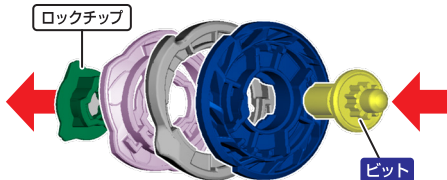

揃っていない場合は **ジョイント** と **ラチェットベース** を下図のように持ち、**ラチェットリング** を矢印の方向にカチッと回すと揃えることができます。

③ **ブレード** と **ラチェット** を重ねます。

ブレード の裏にある **ジョイント** と同じ形の凹みに、**ジョイント** を合わせるようにしてください。

- ④ **ブレード** を押さえながら、**ラチェットリング** を矢印の方向にカチッと回し、**ラチェットベース** のRと**ラチェットリング** の▲が揃うようにロックします。

- ⑤ **ビット** の **シャフト** を **ラチェットベース** の穴にカチッと差し込むことでベイブレードが完成します。

※分解する時は逆の手順で取り外してください。

注意 ビットが回るか確認してください

ベイブレードを組み立てた後やバトルをした後はビットがカチッカチッと回るか確認をしてください。

固くて動かない場合は、うまく組み立てられていない可能性がありますので、ベイブレードを分解して組み立て直してください。

注意 ベイブレードを分解する時の注意

ベイブレードを分解する時は、必ず最初にビットを外してください。

ビットを外さないとベイブレードを分解できない場合があります。

注意 バーストした時の注意

ベイブレードがバーストした時はラチェットからビットを引き抜いてからベイブレードを組み立て直すようにしてください。

CXエクスパンドブレードの分解

- ① ブレードの裏面中央の穴にピットのシャフトを差し込みます。

- ② ブレードの外周部分を持ちながら、差し込んだピットを矢印の方向にひねります。

- ③ ひねったピットを押し込むとロックチップが外れ、4パーツに分解できます。

ピットをひねる時は、軸先のフランジを持ってひねるようにしてください。

カスタムライン

注意 CX エクスパンドブレードは必ず**メタルブレードを組んだ状態**でご使用ください。正しく組み上がっていない状態で使用すると、破損等の恐れがあり危険です。

ロックチップ

オーバー
ブレードメタル
ブレードアシスト
ブレード

メタルブレードを
組んだ状態