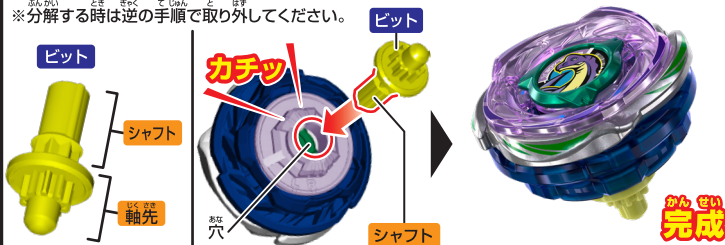

揃っていない場合は **ジョイント** と **ラチェットベース** を下図のように持ち、**ラチェットリング** を矢印の方向にカチッと回すと揃えることができます。

③ **ブレード** と **ラチェット** を重ねます。

ブレード の裏にある **ジョイント** と同じ形の凹みに、**ジョイント** を合わせるようにしてください。

- ④ **ブレード** を押さえながら、**ラチェットリング** を矢印の方向にカチッと回し、**ラチェットベース** のRと**ラチェットリング** の▲が揃うようにロックします。

- ⑤ **ビット** の **シャフト** を **ラチェットベース** の穴にカチッと差し込むことでベイブレードが完成します。

※分解する時は逆の手順で取り外してください。

注意 ビットが回るか確認してください

ベイブレードを組み立てた後やバトルをした後はビットがカチッカチッと回るか確認をしてください。

固くて動かない場合は、うまく組み立てられていない可能性がありますので、ベイブレードを分解して組み立て直してください。