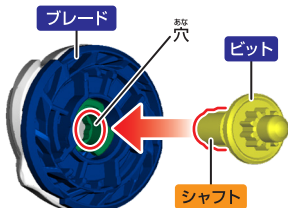

揃っていない場合は **ジョイント** と **ラチェットベース** を下図のように持ち、**ラチェットリング** を矢印の方向にカチッと回すと揃えることができます。

③ **ブレード** と **ラチェット** を重ねます。

ブレード の裏にある **ジョイント** と同じ形の凹みに、**ジョイント** を合わせるようにしてください。

- ④ **ブレード** を押さえながら、**ラチェットリング** を矢印の方向にカチッと回し、**ラチェットベース** のRと**ラチェットリング** の▲が揃うようにロックします。

- ⑤ **ビット** の **シャフト** を **ラチェットベース** の穴にカチッと差し込むことでベイブレードが完成します。

※分解する時は逆の手順で取り外してください。

注意 ビットが回るか確認してください

ベイブレードを組み立てた後やバトルをした後はビットがカチッカチッと回るか確認をしてください。

固くて動かない場合は、うまく組み立てられていない可能性がありますので、ベイブレードを分解して組み立て直してください。

注意 ベイブレードを分解する時の注意

ベイブレードを分解する時は、必ず最初にビットを外してください。

ビットを外さないとベイブレードを分解できない場合があります。

注意 バーストした時の注意

ベイブレードがバーストした時はラチェットからビットを引き抜いてからベイブレードを組み立て直すようにしてください。

CXエクスパンドブレードの分解

- ① ブレードの裏面中央の穴にピットのシャフトを差し込みます。

- ② ブレードの外周部分を持ちながら、差し込んだピットを矢印の方向にひねります。

- ③ ひねったピットを押し込むとロックチップが外れ、4パーツに分解できます。

ピットをひねる時は、軸先のフランジを持ってひねるようにしてください。

カスタムライン

注意 CX エクスパンドブレードは必ず**メタルブレードを組んだ状態**でご使用ください。正しく組み上がっていない状態で使用すると、破損等の恐れがあり危険です。

ロックチップ

オーバー
ブレードメタル
ブレードアシスト
ブレード

メタルブレードを
組んだ状態